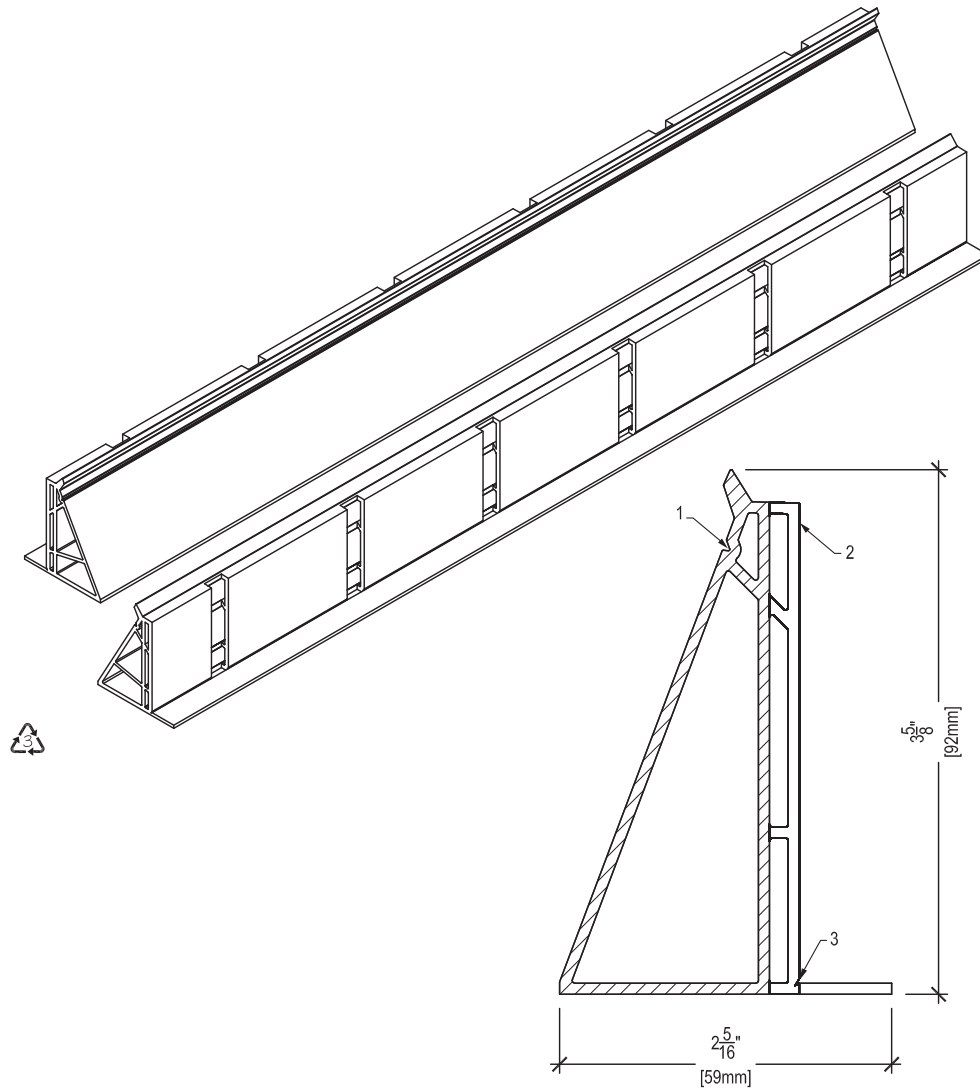

6.1- SPÉCIFICATIONS DES COMPOSANTS 8- BANDE DE DÉPART - NOVABRIK 4"

SPÉCIFICATIONS

LONGUEUR: 96" (2438MM)

POIDS: 4.2 LB (1.9 KG)

MATÉRIEL: 100% PVC RÉCYCLÉ

COULEUR: BLANC OU SIMILAIRE

1- LIGNE GUIDE POUR VISSER

2- OUVERTURES 0.2" x 0.5" CC 3.5" (5.25MM x 12.7MM CC 88.9MM)

3- PLIAGE MARQUÉ POUR UNE COUPE FACILE LORSQUE L'AILÉ N'EST PAS NÉCESSAIRE